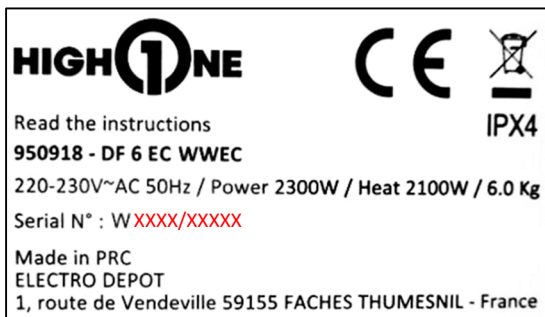

Marque	HIGH ONE
Fournisseur	WESDER
Désignation	Sèche-linge évacuation 6 Kg
Code produit	950918
Code barre	3 497679 509182
Modèle	DF 6 EC WVEC
N° de série	Tous les produits fabriqués
Période de vente	Octobre 2016 à Janvier 2018