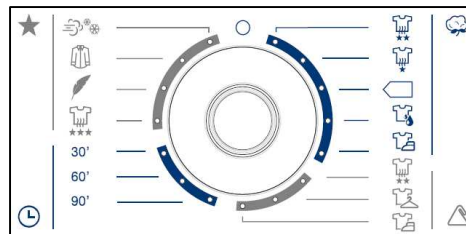

Marque	HIGH ONE
Fournisseur	WESDER
Désignation	Sèche-linge évacuation 6 Kg
Code produit	950918
Code barre	3 497679 509182
Modèle	DF 6 EC WVEC
N° de série	Tous les produits fabriqués
Période de vente	Octobre 2016 à Janvier 2018

Plaque signalétique derrière le produit

Bandeau

Voyants